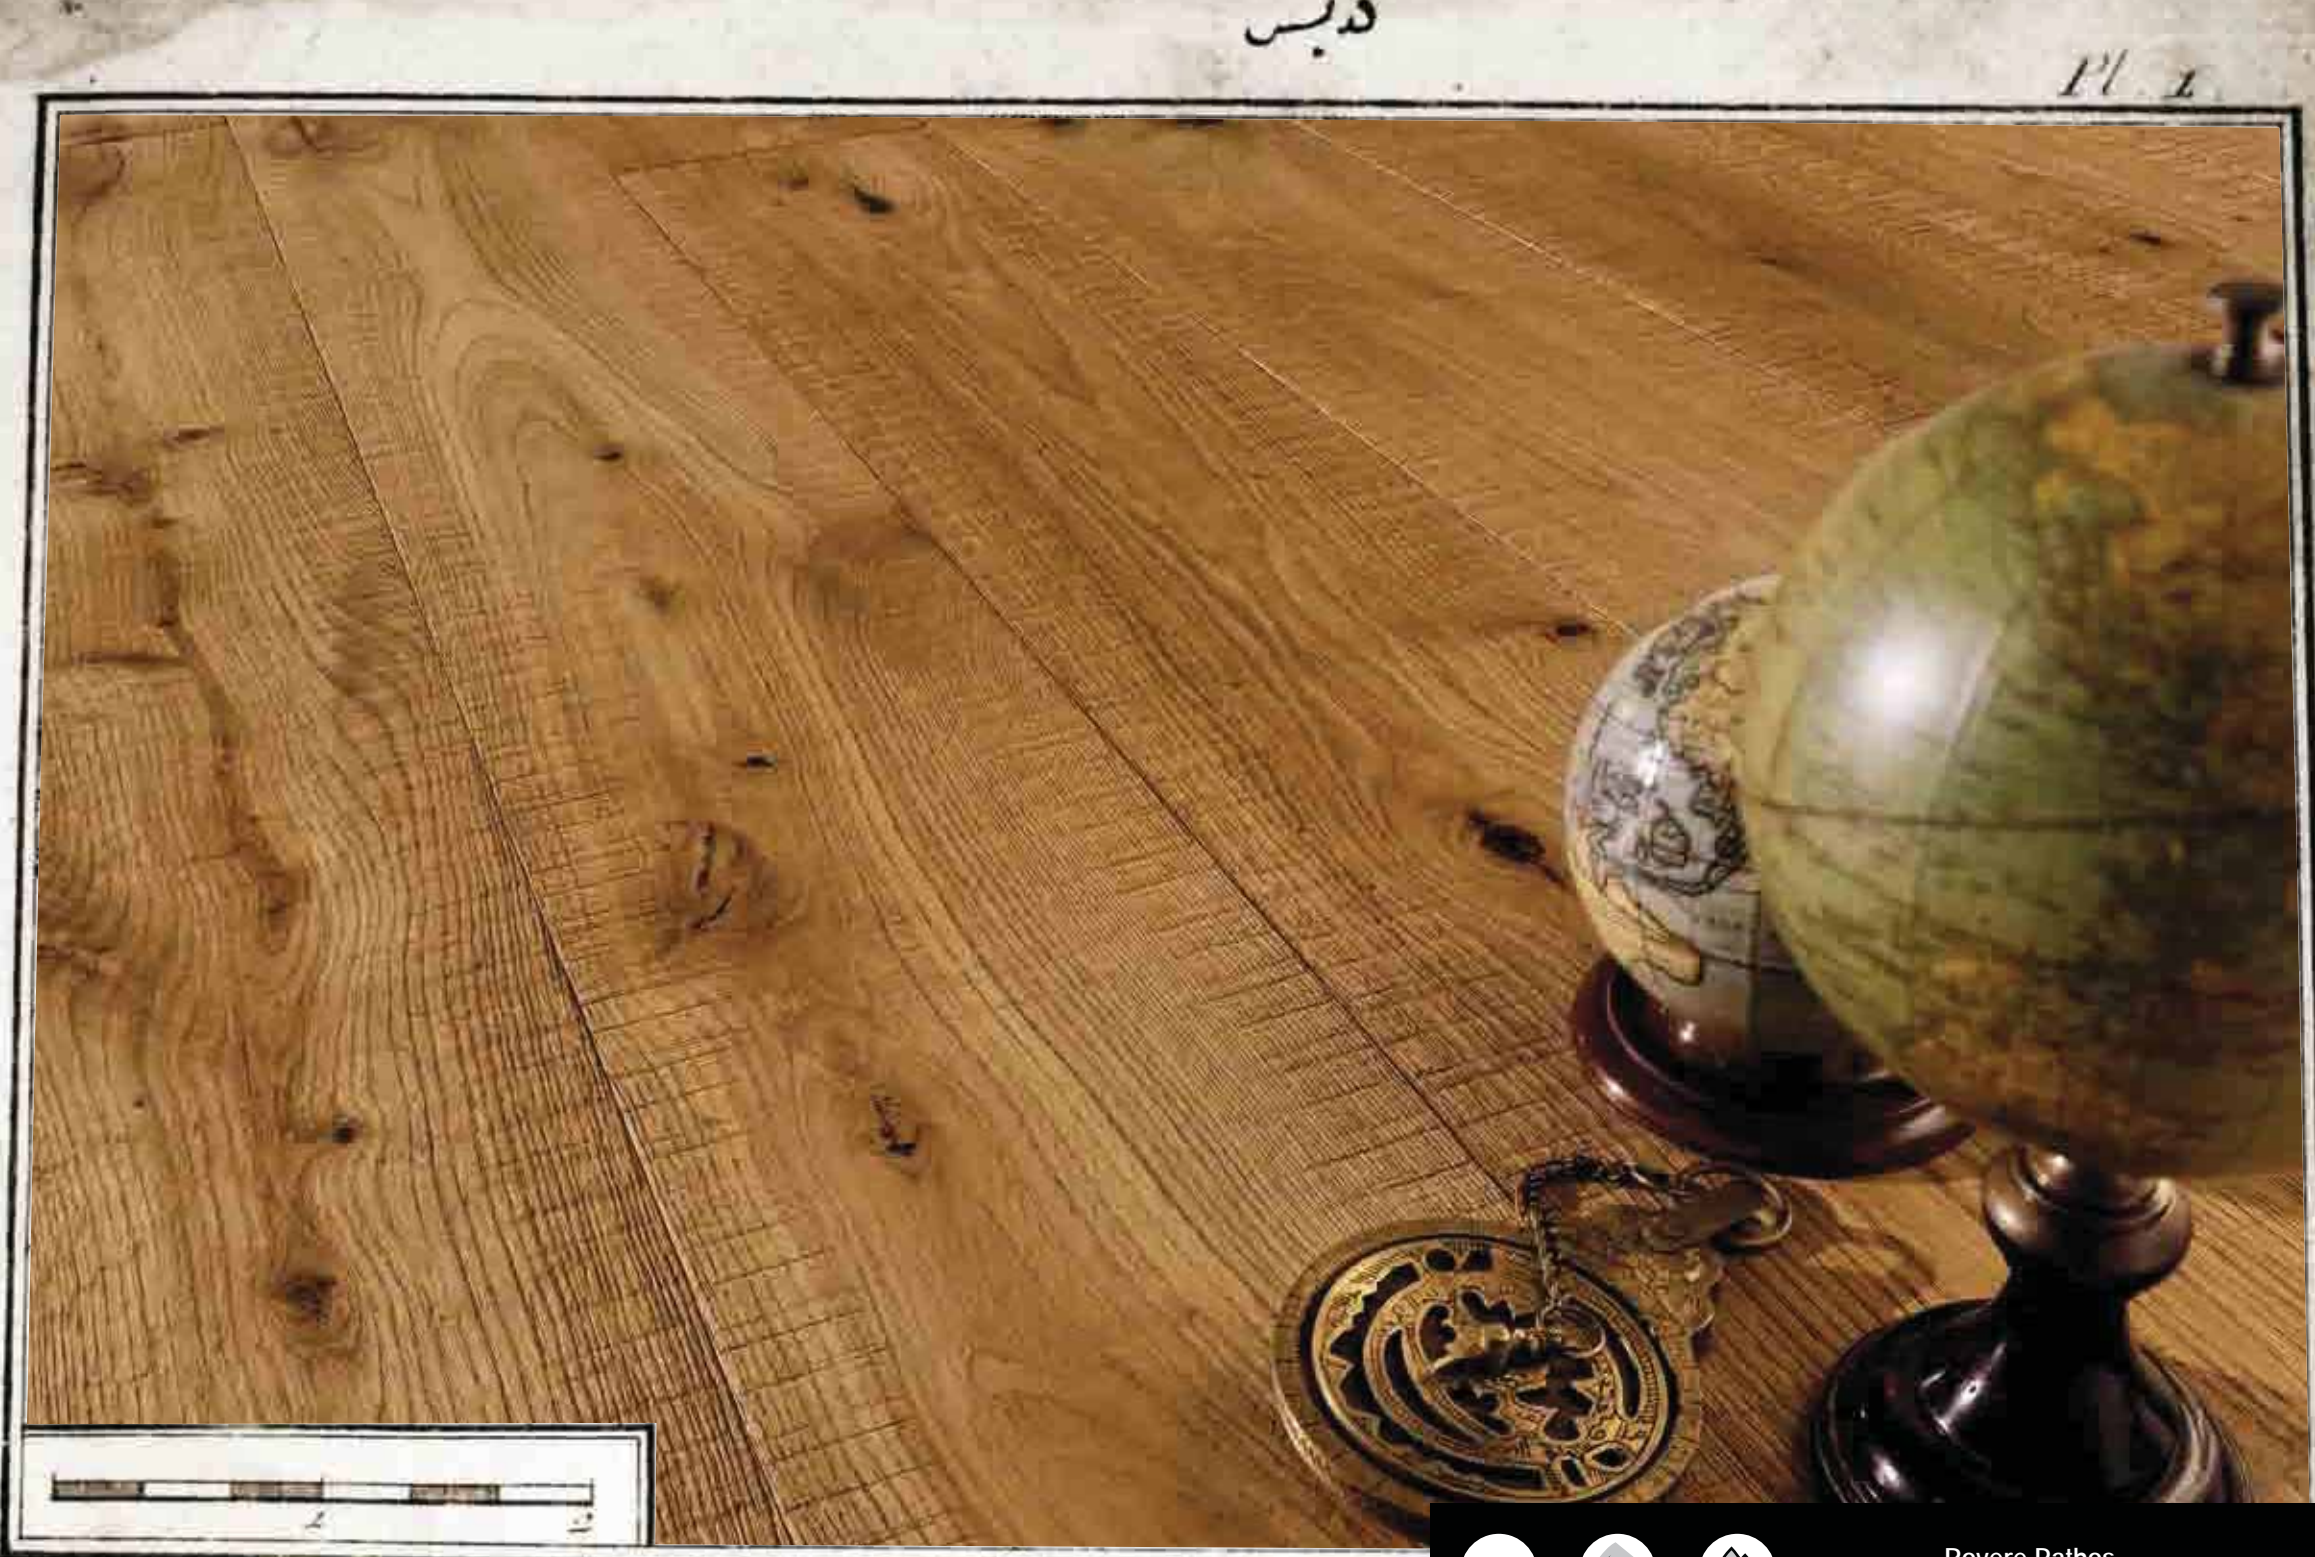

-  SCELTA
-  GRAFFIATA
-  OLIO NATURALE

Rovere Nomos
Serie Athmos
Formato: 15X189X1860 mm

Rovere Pathos

"L'unico vero viaggio verso la scoperta non consiste nel cercare nuove terre, ma nell'aver nuovi occhi", diceva Marcel Proust. Possiamo trovare il fascino dell'inaspettato nei dettagli del mondo che ci circonda, lasciando la mente libera di correre lontano quando un'associazione, un richiamo, ci ispirano il ricordo di Paesi lontani o la suggestione di nuovi orizzonti. Rovere Pathos è solcato dalle linee regolari della superficie graffiata, come paralleli su una carta geografica. Queste tracce compaiono e scompaiono, come nascoste dalle nuvole, suggerendo agli occhi un movimento sempre diverso, un nuovo percorso, una nuova scoperta.