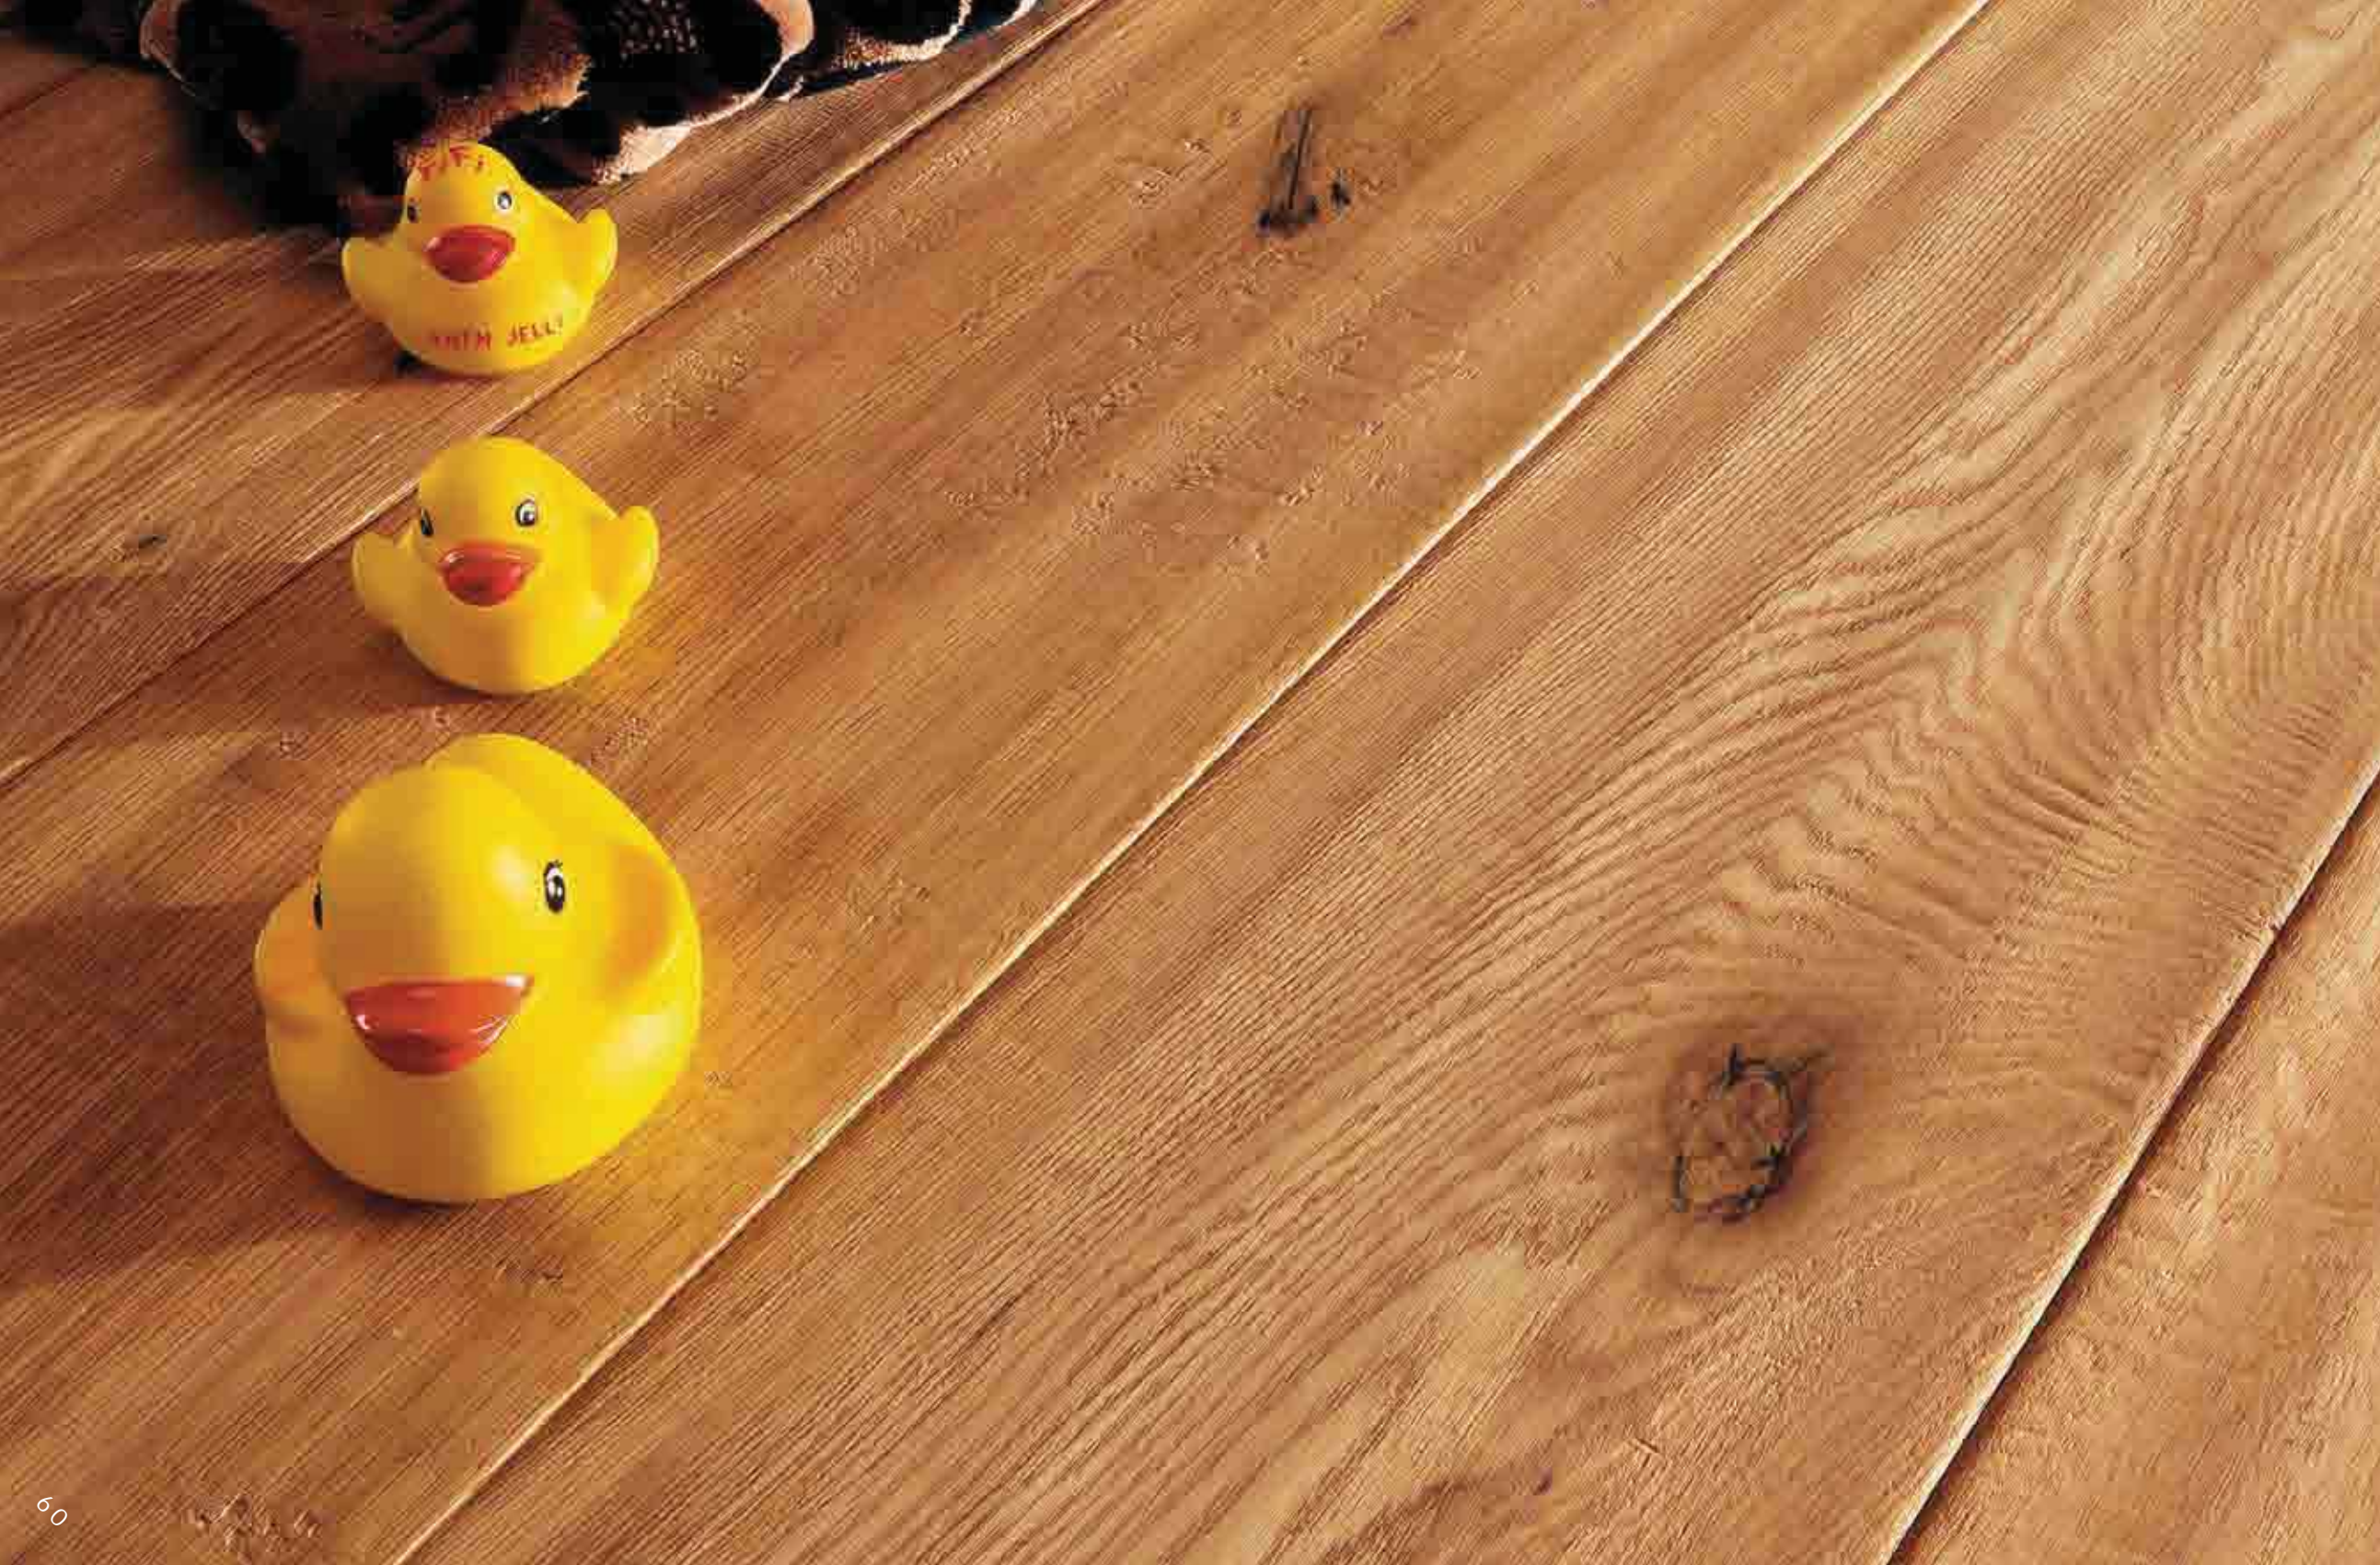

Rovere Fylos

Come onde che increspano la superficie di uno stagno:
i segni della pialla, testimonianza della lavorazione
artigianale che caratterizza Rovere Fylos, movimentano
la pelle di queste tavole dal colore ambrato e dalla
superficie morbida e sinuosa.

Siete pronti a tuffarvi?!

SCELTA

PIALLATA

OLIO NATURALE

Rovere Fylos
Serie Athmos

Formato: 15X189X1860 mm